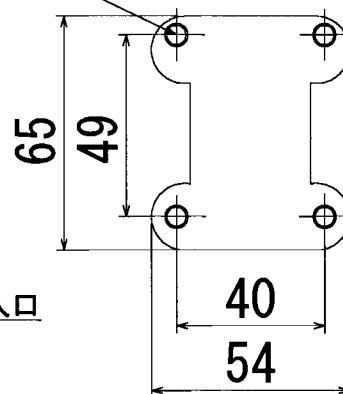

4-φ5.2取付穴

<<取付面 寸法図>>

型 式 : 1号ブラケットリフレクト
 本 体 : BC-6 (メッキ仕上)
 グローブ : 透明ガラスグローブ
 最大適合電球 : 60W
 ソケット口金 : E26
 本体重量 : 1.6kg

記 事	日 付	尺 度	製 図 年 月 日			品 名	図 面 番 号
			2005/2/14			1号ブラケット・リフレクト	
図面・仕様／作成	2005/2/14	製 図	設 計	検 図	承 認	図面名称 : 外形図	工 番
						会社名	製 品 番 号
						株式会社 松本船舶電機製作所	ペー ジ