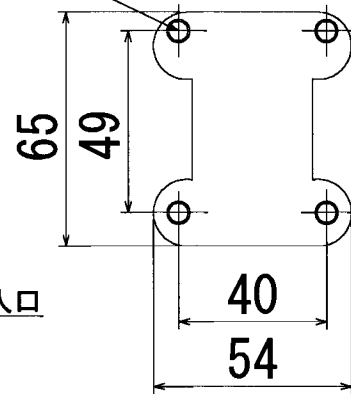

4-φ5.2取付穴

<<取付面 寸法図>>

型 式 : 1号ブラケットリフレクト
 本 体 : BC-6 (メッキ仕上)
 グローブ : 透明ガラスグローブ
 最大適合電球 : 60W
 ソケット口金 : E26
 本体重量 : 1.6kg

記 事	日 付	尺 度	製 図 年 月 日			品 名	図 面 番 号
			2005/2/14			1号ブラケット・リフレクト	
図面・仕様／作成	2005/2/14	製 図	設 計	検 図	承 認	図面名称 : 外形図	工 番
						会社名	製品番号
						株式会社 松本船舶電機製作所	ページ