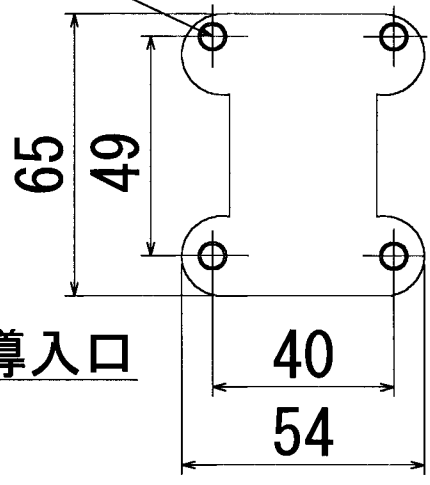

4-φ5.2取付穴

<<取付面 寸法図>>

- 型 式 : 1号ブラケット
- 本 体 : BC-6
- グローブ : 透明ガラスグローブ
- 最大適合電球 : 60W
- ソケット口金 : E26
- 本体重量 : 1.4kg

記 事	日 付	尺 度	製図年月日 2005/6/8			品 名 1号ブラケット	図面番号	
図面・仕様／作成	2005/6/8	製図	設計	検図	承認	図面名称 : 外形図	工番	
						会社名 榊松本船舶電機製作所	製品番号	ページ